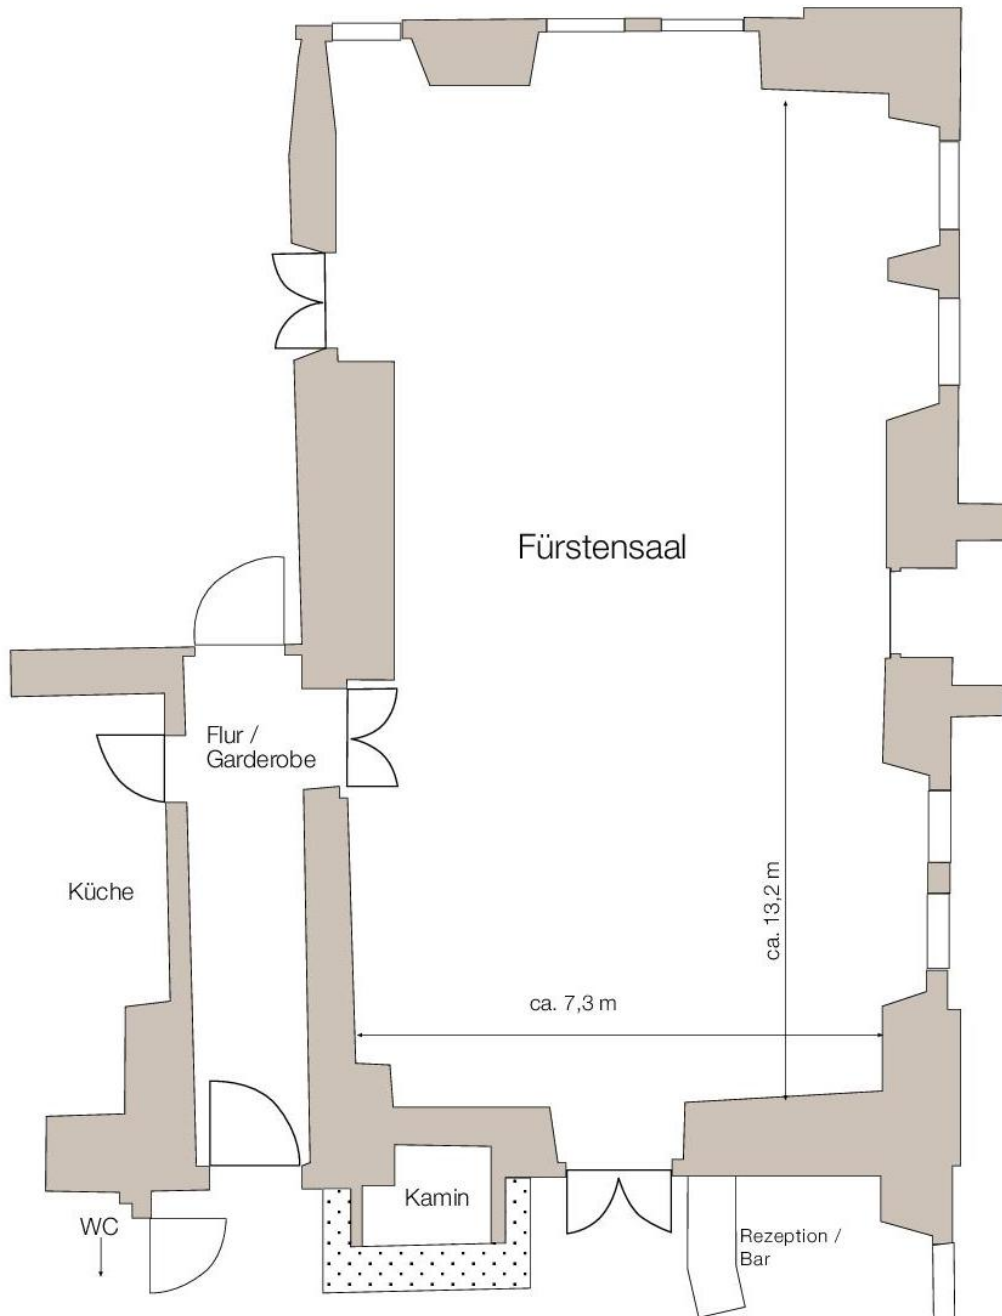

FÜRSTENHAUS

FÜRSTENSAAL

NUTZUNGSBEREICHE

Kinobestuhlung		100 Plätze
Bankettbestuhlung		80 Plätze
Bestuhlung in U-Form		45 Plätze
Grundfläche	ca. 96 m ²	