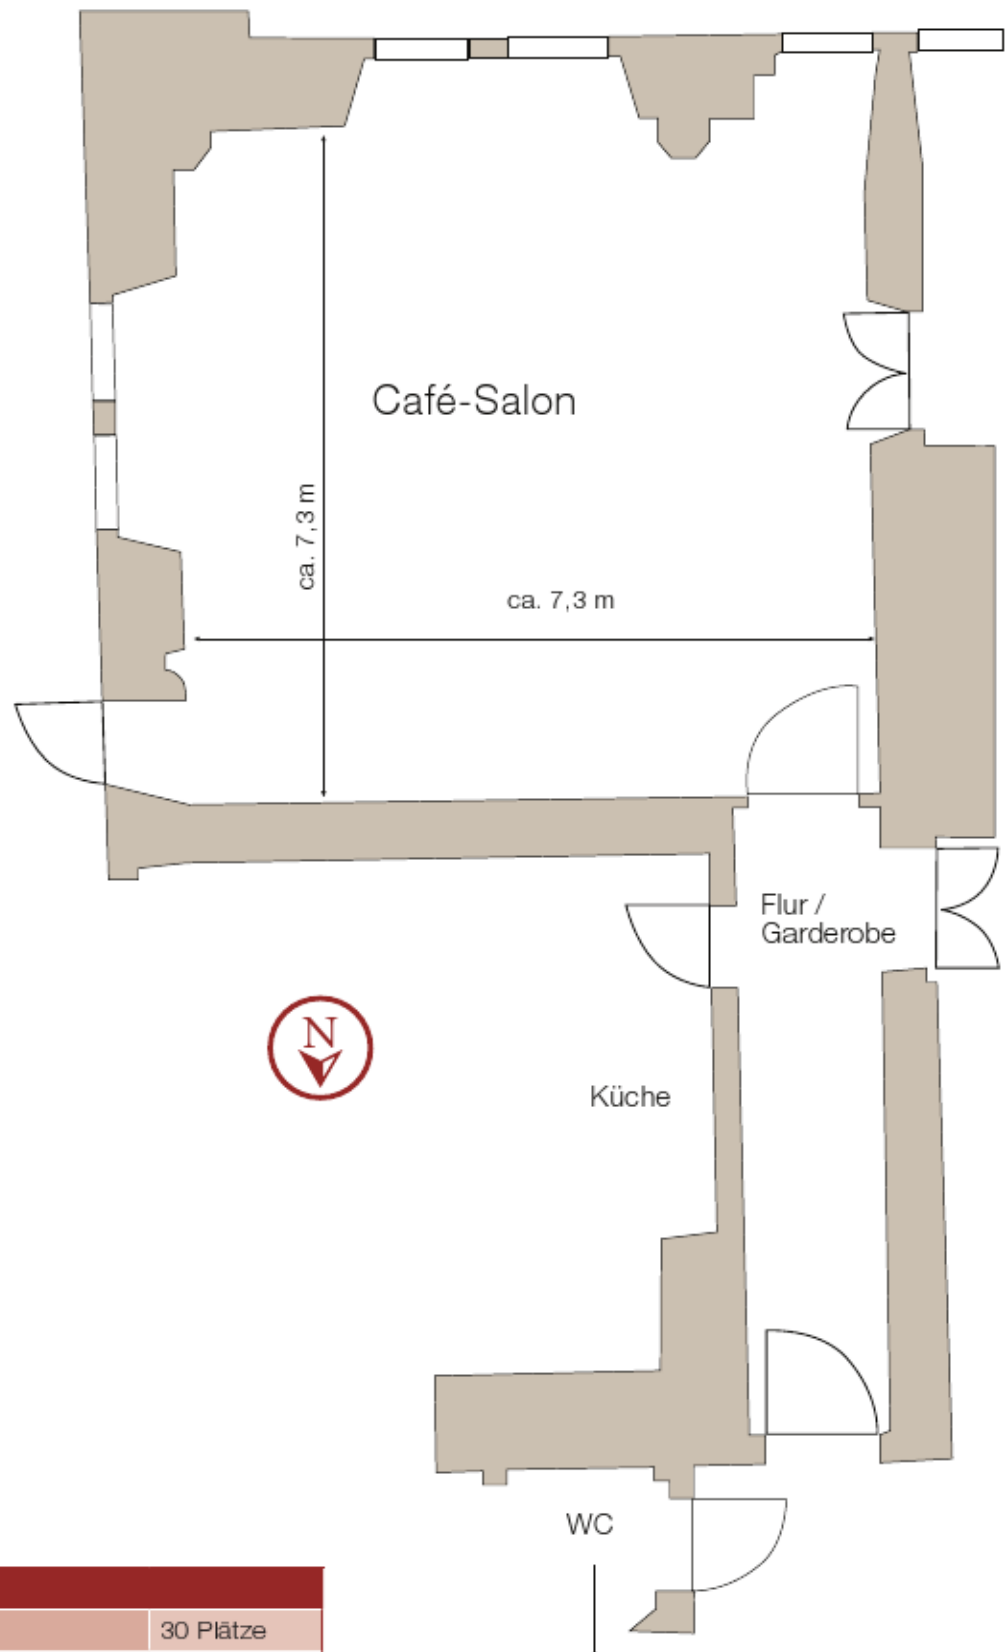

FÜRSTENHAUS

CAFÈ-SALON

Außen-
Terrasse

NUTZUNGSBEREICHE

Kapazität		30 Plätze
Grundfläche	ca. 53 m ²	