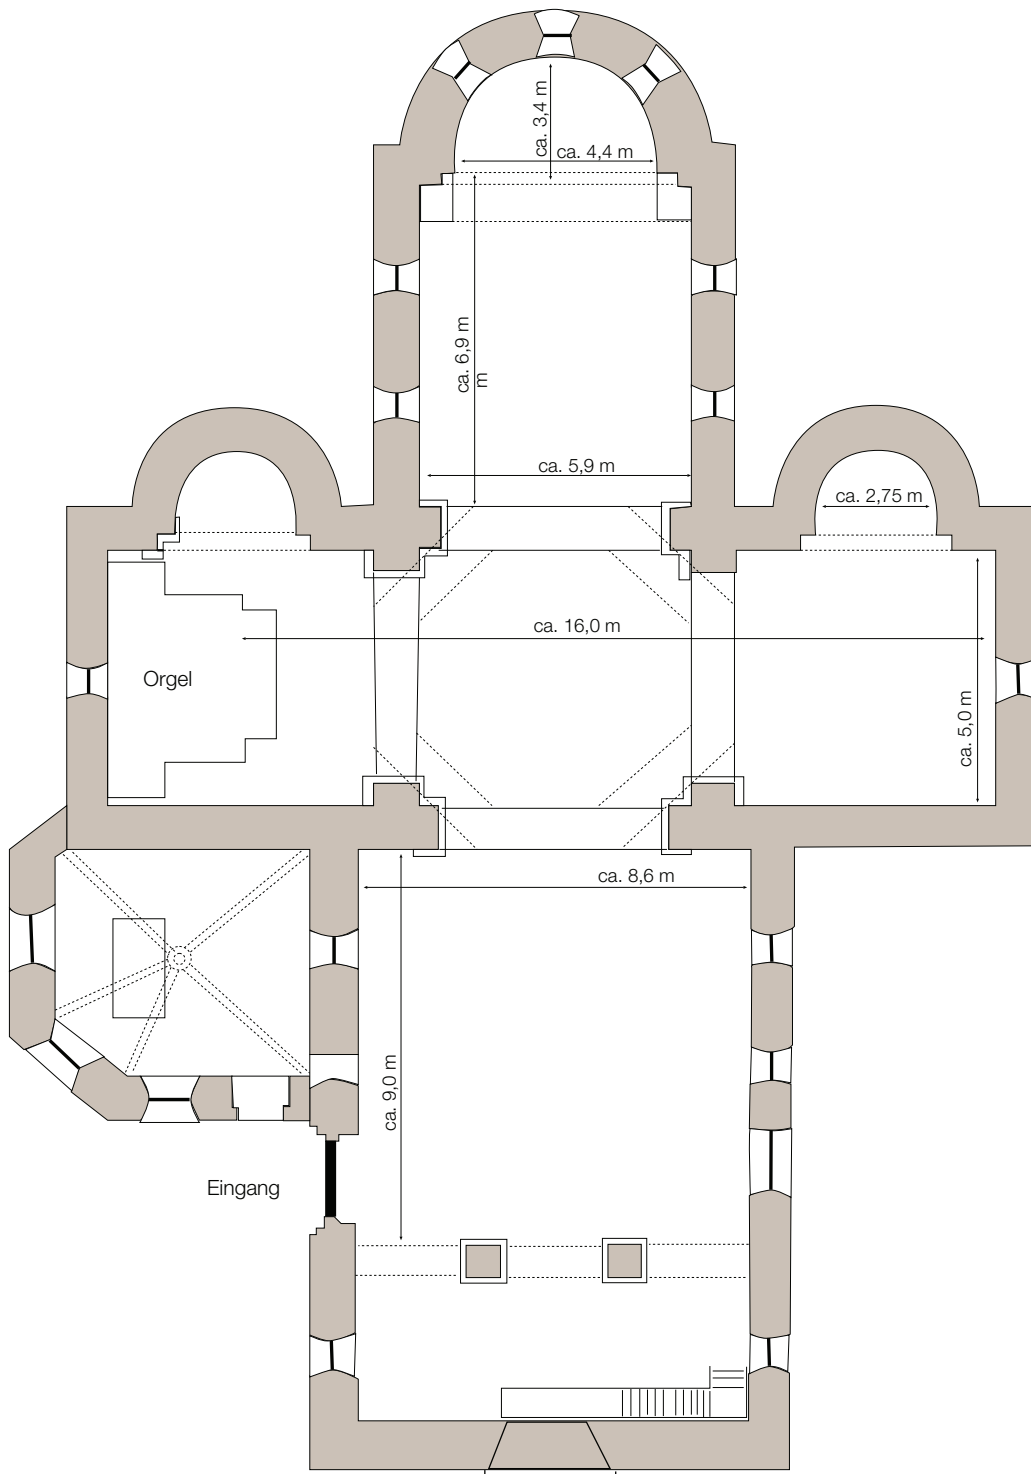

BURBKIRCHE

NUTZUNGSBEREICHE		
Konzertbestuhlung A		
Konzertbestuhlung B		
Grundfläche	ca. 200 m ²	