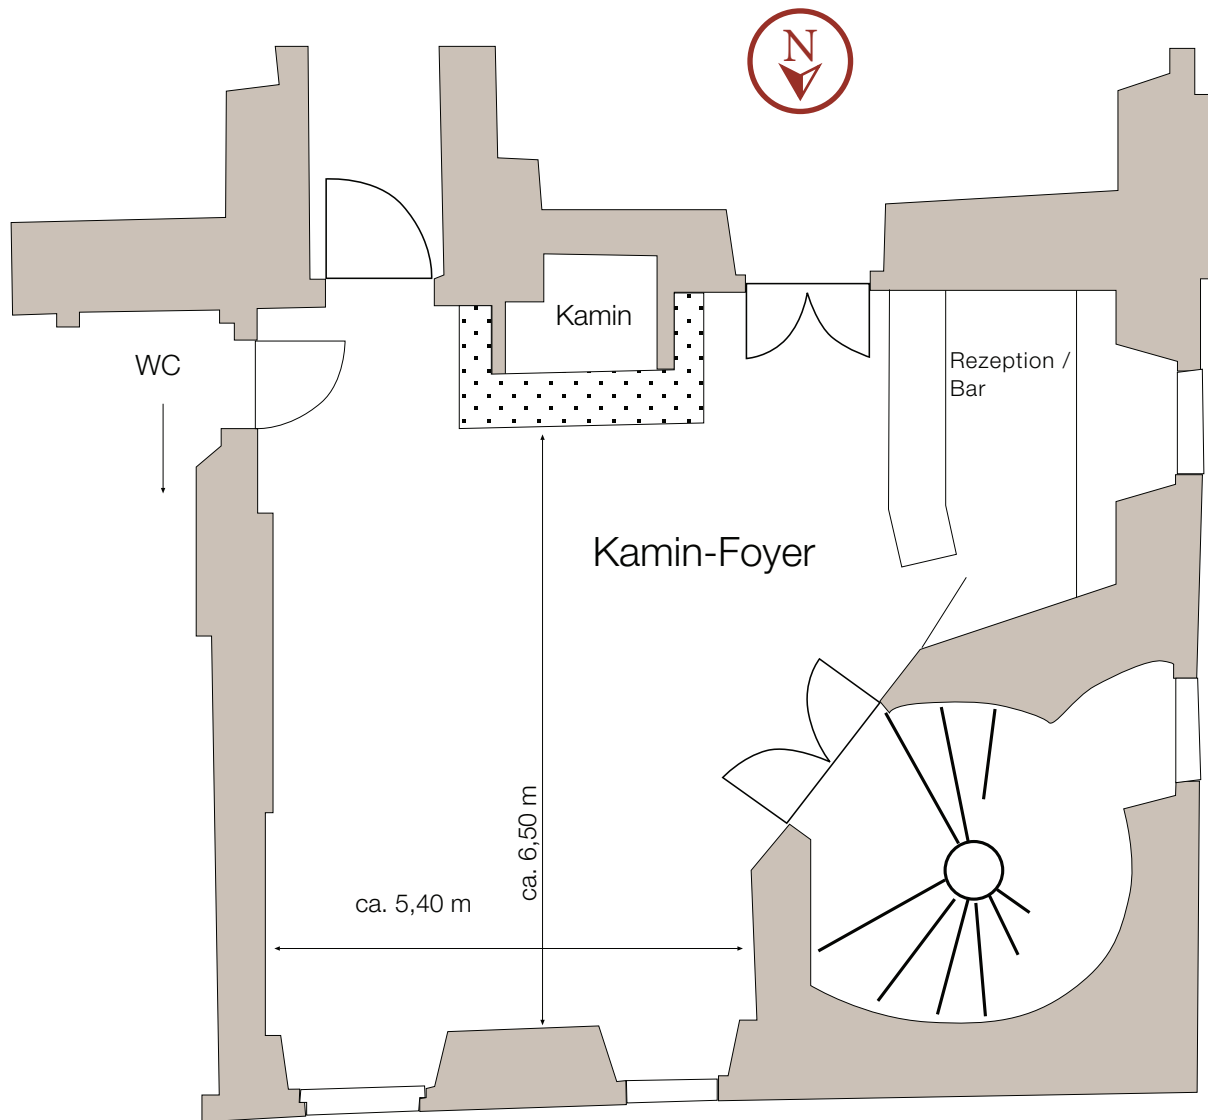

## FÜRSTENHAUS (KAMIN-FOYER)

### NUTZUNGSBEREICHE

Kapazität		20 Plätze
Grundfläche	35 m <sup>2</sup>	