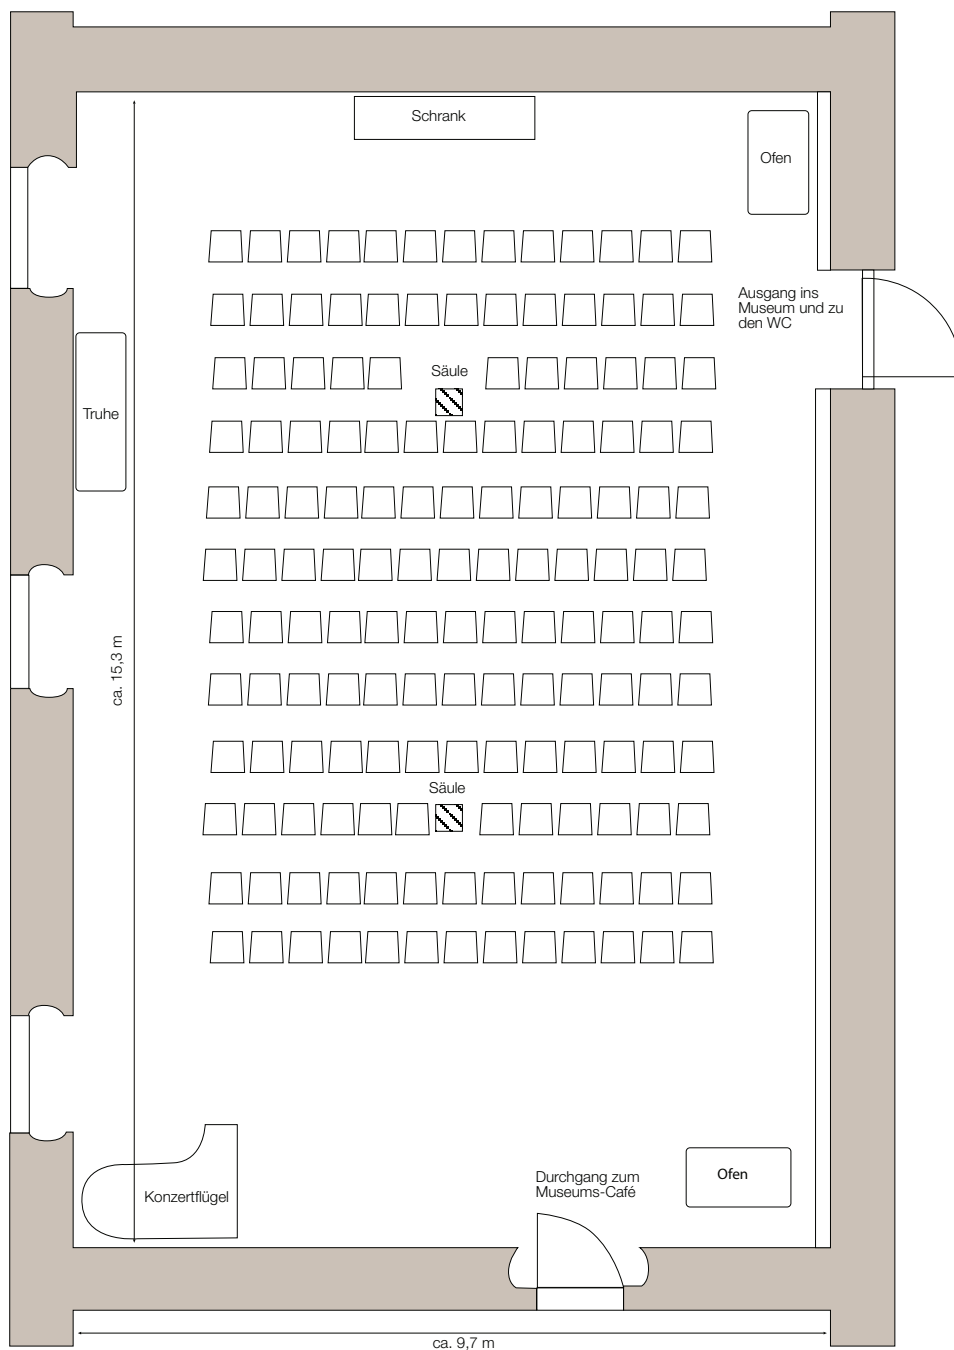

## BILDERSAAL IM KORN- UND RÜSTHAUS

NUTZUNGSBEREICHE		
Konzertbestuhlung		150 Plätze
Parlamentarische		80 Plätze
Grundfläche	ca. 150 m <sup>2</sup>	