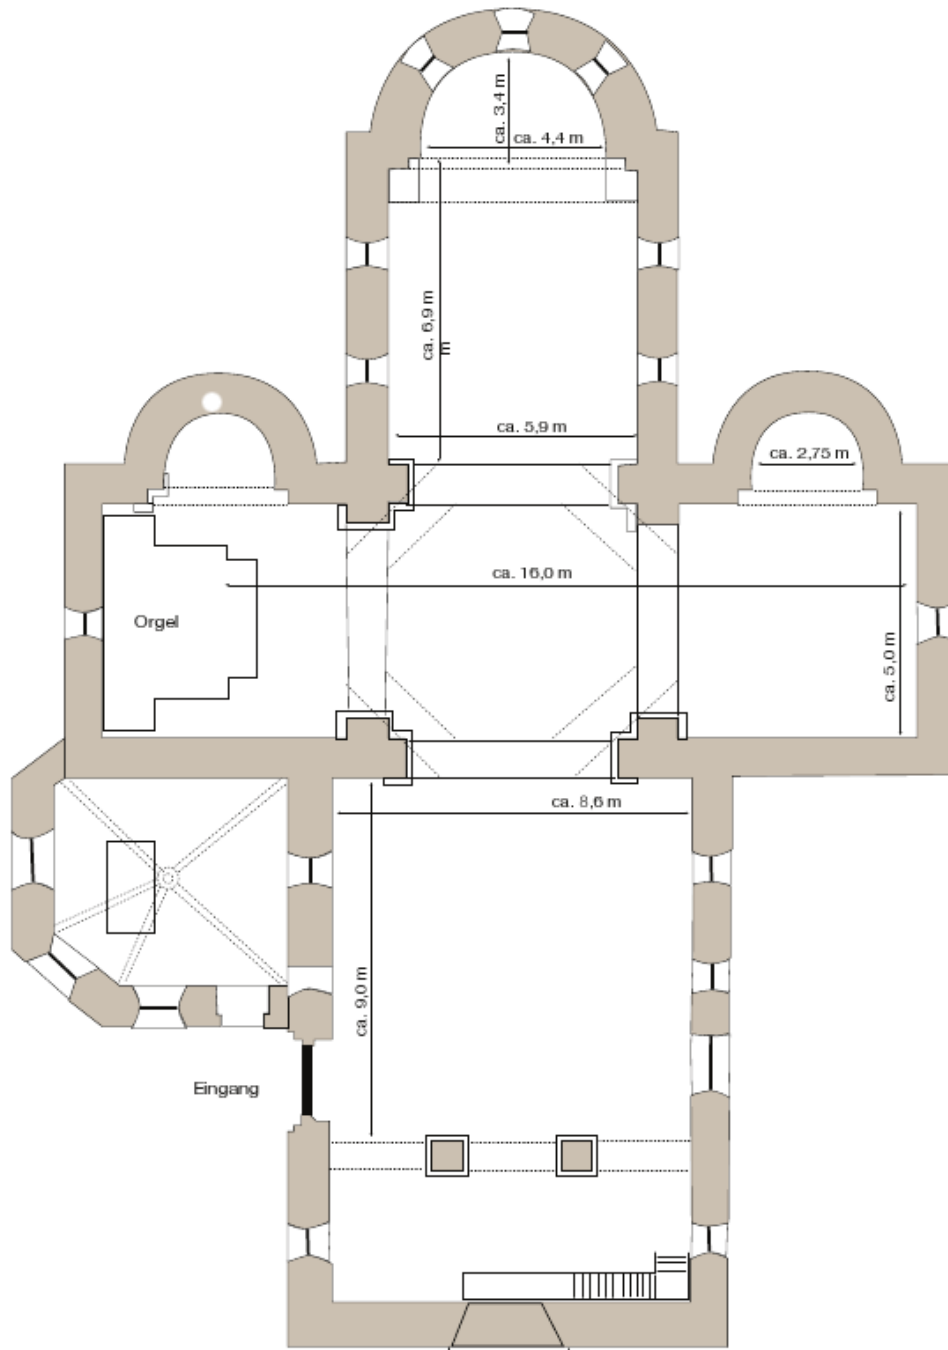

BURBKIRCHE

NUTZUNGSBEREICHE

Konzertbestuhlung A		
Konzertbestuhlung B		
Grundfläche	ca. 200 m ²	